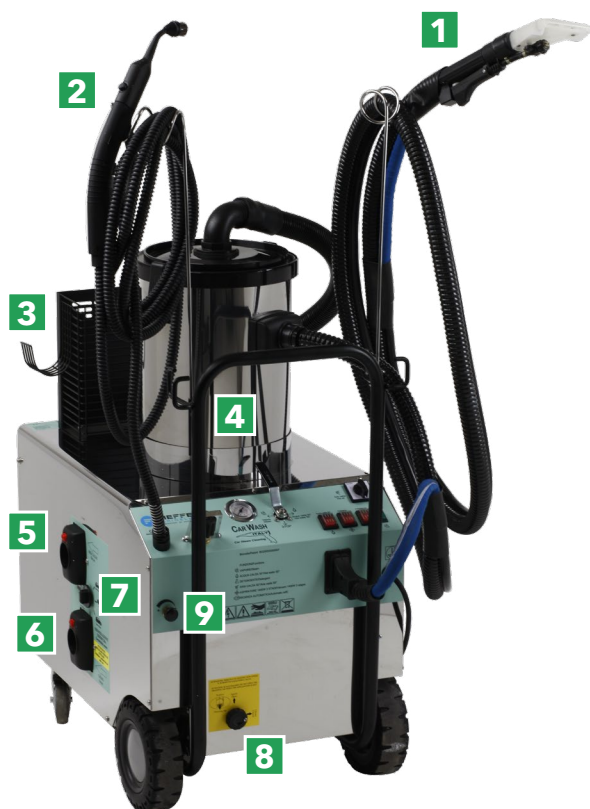

LINEA AUTOMEZZI

COD. BF310

CARWASH

Generatore di vapore per la pulizia e sanificazione di interni auto

**1 BOCCHETTA INIEZIONE/ESTRAZIONE**Acqua calda e detergente
Erogazione vapore
Per la pulizia di tessuti e pelli**2 PISTOLA VAPORE**Pulizia motori
Pulizia cerchi
Pulizia cruscotti**3 CESTELLO PORTA ACCESSORI****4 FUSTO IN ACCIAIO INOX**Capacità 20 lt
Raccolta polvere
Raccolta acqua sporca**5 USCITA ASCIUGATURA**Temperatura getto aria calda 50°C
Rimuove l'umidità dalle fibre di sedili e tappetini**6 USCITA OZONO (modelli BF310Z e BF310PLZ)**Ozonizzazione di interni
Elimina gli odori**7 TIMER OZONO****8 RUBINETTO DI SCARICO CALDAIA**

per una facile pulizia della caldaia

9 REGOLAZIONE VAPORE PISTOLA**VERSIONI DISPONIBILI**

BF310 "CARWASH"	3000W 230V Kit A e B
BF310Z "CARWASH+OZONO"	3000W 230V Kit A, B e Ozono
BF310PL "CARWASH PLUS"	3000W 380V 5 poli Kit A e B
BF310PLZ "CARWASH PLUS+OZONO"	3000W 380V 5 poli Kit A, B e Ozono

La macchina può essere corredata con gli accessori più adatti all'uso che se ne dovrà fare

DATI TECNICI

	BF310	BF310Z	BF310PL	BF310PLZ
ALIMENTAZIONE	220/240V 50/60Hz		380V 50/60Hz	
CAPACITÀ CALDAIA	3,5 lt	3,5 lt	3,5 lt	3,5 lt
POTENZA CALDAIA	1000+1000+1000W		1000+1000+1000W	
PRESSIONE VAPORE	6 Bar	6 Bar	6 Bar	6 Bar
TEMP. VAPORE IN CALDAIA	165°C	165°C	165°C	165°C
PRODUZIONE VAPORE	67 g/min	67 g/min	67 g/min	67 g/min
POTENZA ASPIRAZIONE ¹	1200 W	1200 W	1200 W	1200 W
TEMP. ARIA CALDA IN USCITA	50°C	50°C	50°C	50°C
TEMP. ACQUA/DETERGENTE	50°C	50°C	50°C	50°C
TANICA ACQUA	10 lt	10 lt	10 lt	10 lt
TANICA DETERGENTE	10 lt	10 lt	10 lt	10 lt
VOLUME FUSTO INOX	20 lt	20 lt	20 lt	20 lt
DIMENSIONI	52x80x110h cm		52x80x110h cm	
PESO SENZA ACCESSORI	48 kg	48 kg	48 kg	48 kg
PESO CON ACCESSORI	54 kg	54 kg	54 kg	54 kg
EROGAZIONE VAP. REGO-LABILE	✓	✓	✓	✓
DISINFEZIONE OZONO	OPT.	✓	OPT.	✓
PRODUZIONE OZONO	0,35 g/h	0,35 g/h	0,35 g/h	0,35 g/h
RICARICA CALDAIA	AUTOM.	AUTOM.	AUTOM.	AUTOM.
ASPIRAZIONE	✓	✓	✓	✓
ASPIRALIQUIDI	✓	✓	✓	✓
ALLARME LIVELLO ACQUA BASSO	✓	✓	✓	✓