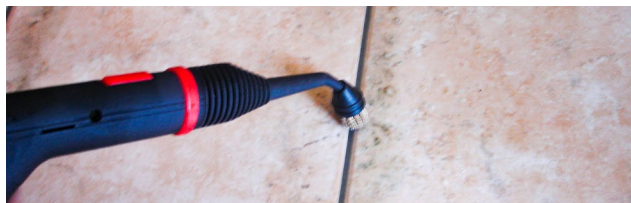

MGK04N
Lancia vapore

MGLND
Spazzolino ø26mm
curvo nylon

MGK06N
Spazzola triangolare
vapore

MGK07N
Spazzola rettangolare
vapore

MGK05N
Tergivetro vapore

FERRO STANDARD

K1MG
Elettroferro
professionale

ACCESSORI PER LO STIRO DISPONIBILI