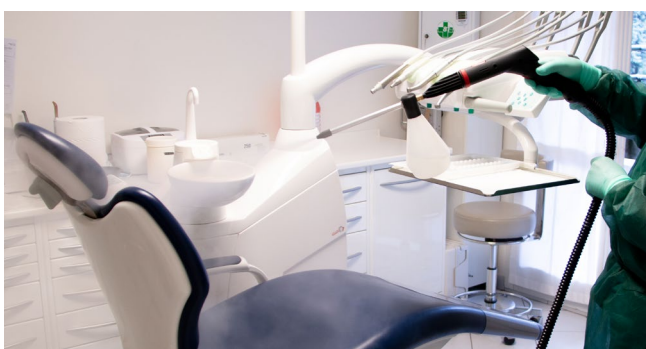

DATI TECNICI

ALIMENTAZIONE	220V/240V 50/60Hz
CAPACITÀ CALDAIA	2,8 lt
POTENZA CALDAIA	1300W
PRESSIONE VAPORE	4,8 Bar
TEMP. VAPORE IN CALDAIA	165°C
PRODUZIONE VAPORE	26 g/min
RICARICA CALDAIA	MANUALE
DIMENSIONI	25x38x30h cm
PESO SENZA ACCESSORI	8 kg
PESO CON ACCESSORI	10 kg
EROGAZIONE VAP. REGOLABILE	✔
PREDISPOSIZIONE PER USO STIRO	✔
SPIA FINE ACQUA	✔

VERSIONI DISPONIBILI

BF005SE	Colore BIANCO 1300W 230V + Kit "ACCESSORI MAGIC"
BF005BE	Colore BIANCO 1300W 230V + Kit "ACCESSORI MAGIC" + Ferro
BF002SE	Colore INOX 1300W 230V + Kit "ACCESSORI MAGIC"
BF002BE	Colore INOX 1300W 230V + Kit "ACCESSORI MAGIC" + Ferro

EFFICENZA, SICUREZZA e NOTE

- ✔ AFFIDABILITÀ E SICUREZZA sono garantite da una CALDAIA IN RAME. Il rame è un materiale antideflagrante e anticalcare. Le RESISTENZE sono esterne, così che non siano MAI in contatto con l'acqua.
- ✔ 1 KW di potenza genera una portata vapore di 1,2 kg/h (20 g/min). L'efficacia del vapore è proporzionale alla sua portata, non alla sua pressione. Non è utile avere tanta pressione e poca portata.
- ✔ L'intera produzione avviene in Italia, nel nostro stabilimento di Pesaro.

AMBIENTI DI APPLICAZIONE

- ATTIVITÀ COMMERCIALI
- UFFICI
- BAR
- OFFICINE
- CASE E APPARTAMENTI
- PICCOLI ALBERGHI
- RISTORANTI

APPLICAZIONI

- PULIZIA SCARICHI
- NEUTRALIZZAZIONE DEGLI ODORI
- PULIZIA DI SANITARI, CAPPE, STUFE, BATTISCOPA E SCALE
- RIMOZIONE DI RUGGINE, MUFFE, FUNGHI E SILICONI
- PULIZIA VETRI E SPECCHI
- ELIMINAZIONE DI GRASSO E FULIGGINE DALLE PIASTRELLE

RICAMBI E ASSISTENZA

- BIEFFE garantisce la spedizione di ricambi e accessori in tempi brevissimi. A vostra disposizione anche il nostro efficiente servizio di assistenza tecnica telefonica.
- Per ordini ricambi e assistenza: info@bieffeitalia.it
- Visita il nostro sito: www.bieffeitalia.it